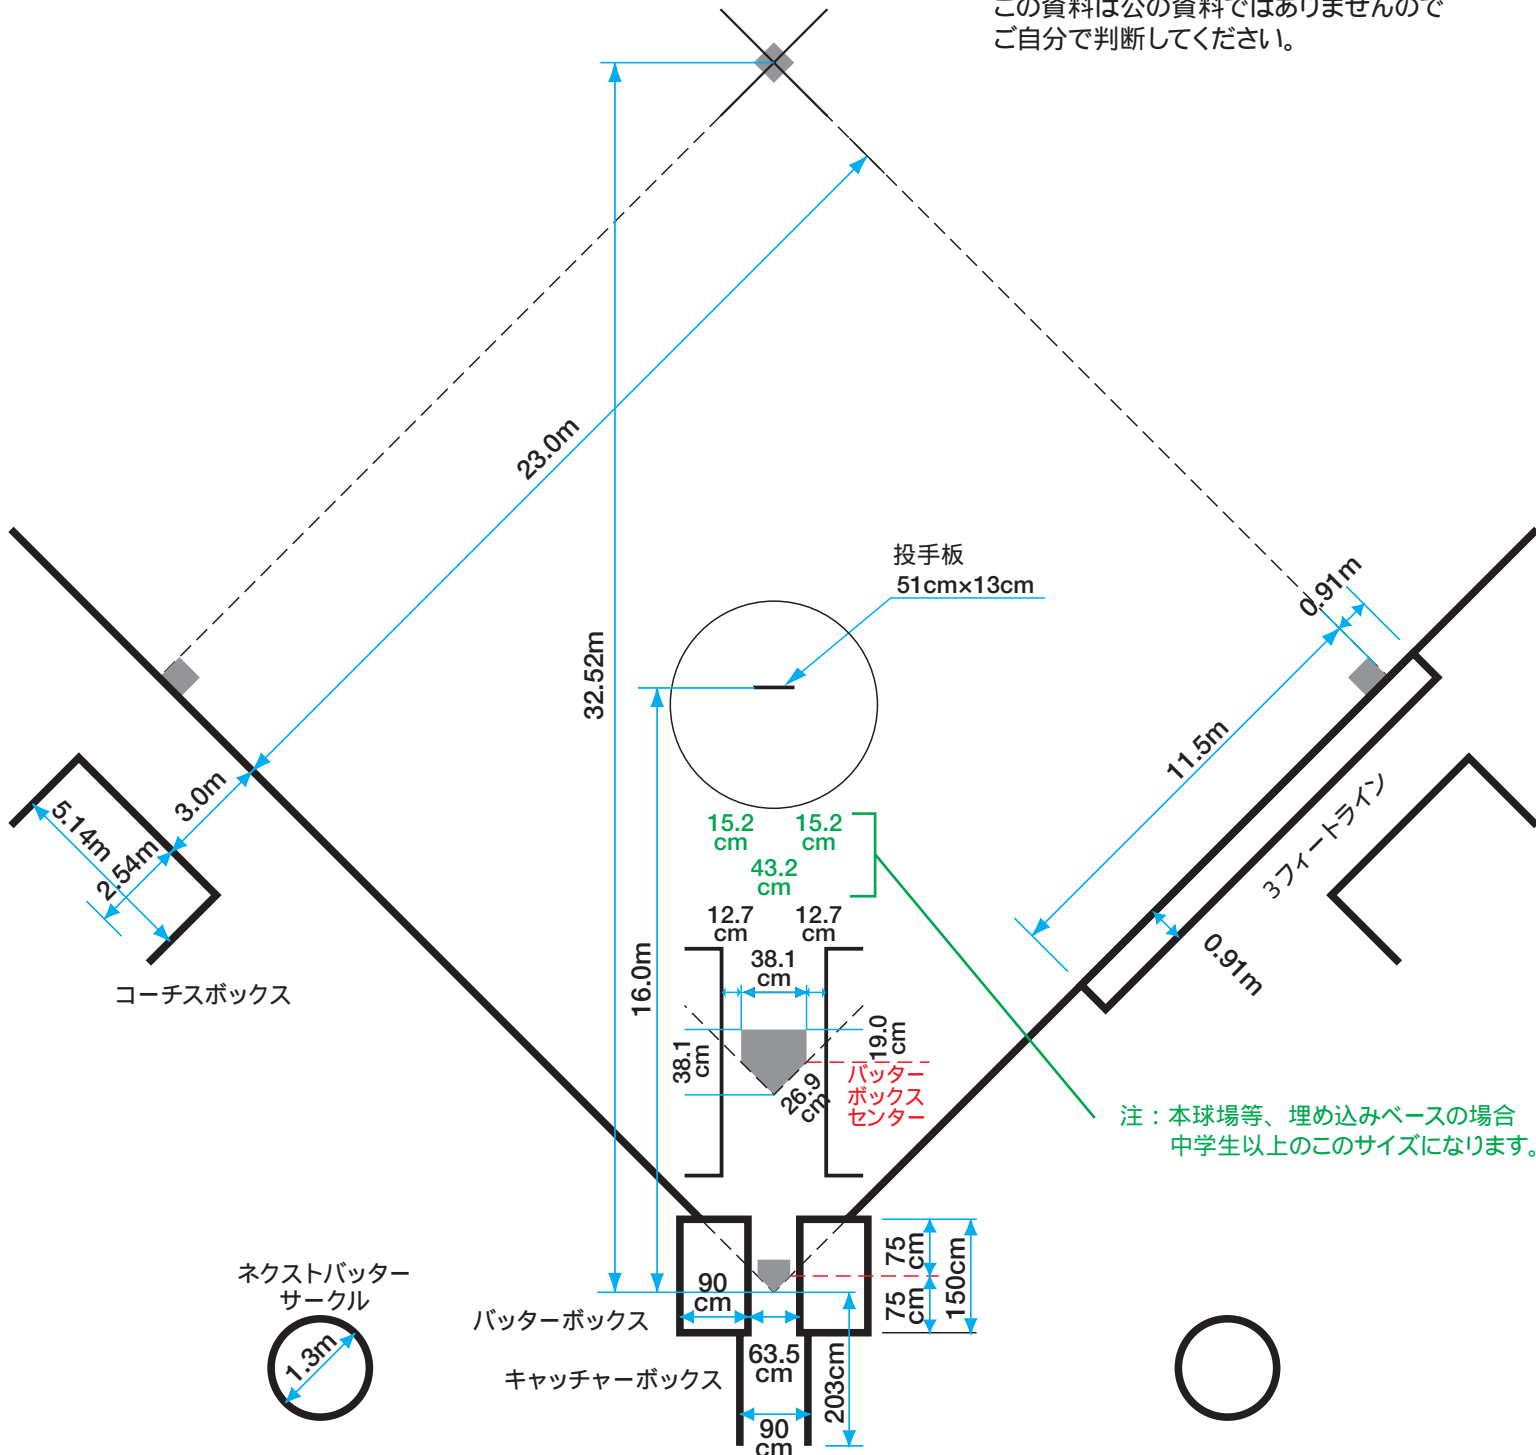

お父さんお母さんのためのグラウンド区画線

軟式少年野球

フィート・インチのメートル換算で
他の資料と数値が異なる場合があります。
この資料は公の資料ではありませんので
ご自分で判断してください。

注：本球場等、埋め込みベースの場合
中学生以上のこのサイズになります。